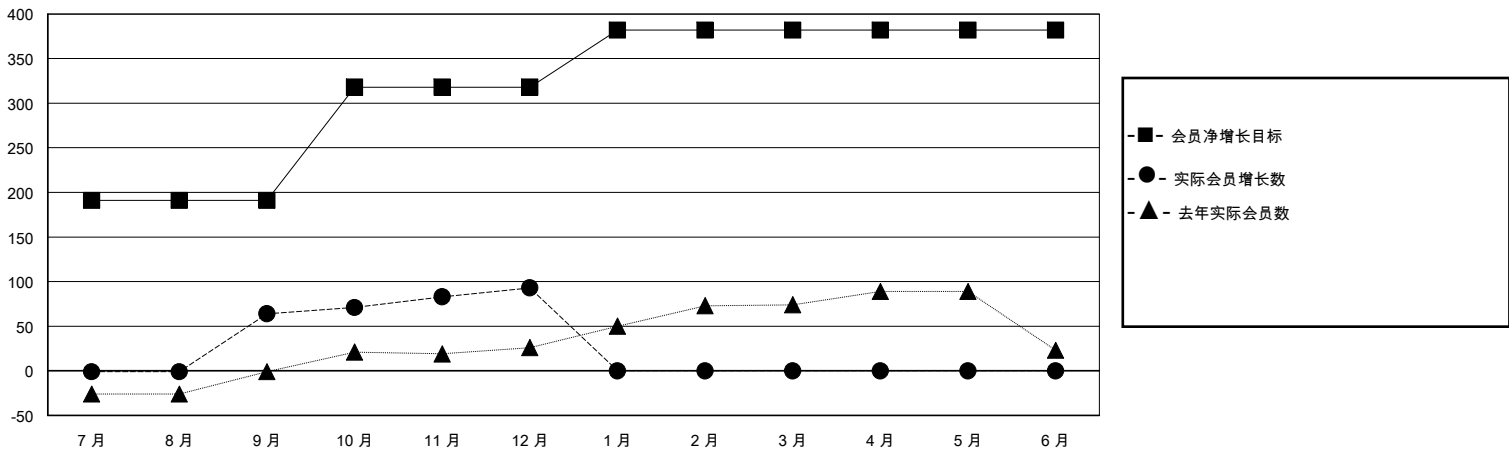

MONTHLY MEMBERSHIP PROGRESS REPORT

District 394

Results as of: 12/31/2023

GMT:

地点 CHINA

GMT宪章区

分会			
成果 2023-2024			
季	新分会目标	新会	会员流失的分会
7月/8月/9月	5	0	0
10月/11月/12月	0	0	0
1月/2月/3月	1	0	0
4月/5月/6月	0	0	0

位会员@每位须缴			
成果 2023-2024			
季	会员净增长目标	实际会员增长数	实际退会会员 (包括转会)
7月/8月/9月	191	70	4
10月/11月/12月	127	38	7
1月/2月/3月	64	0	0
4月/5月/6月	0	0	0

目标与实际新会累积

目标和实际会员累积

已取消的分会: 0	21 CLUBS OF 30 增添1位或以上的新会员	性别分布 男 386 (67.48%) 女 186 (32.52%)
放弃的会员 过世 0 分会已取消 0 其他 11 总计 11	点击这里取得累计会员数据	总计家庭单位会员数 50 支付减半会费的家庭会员 26