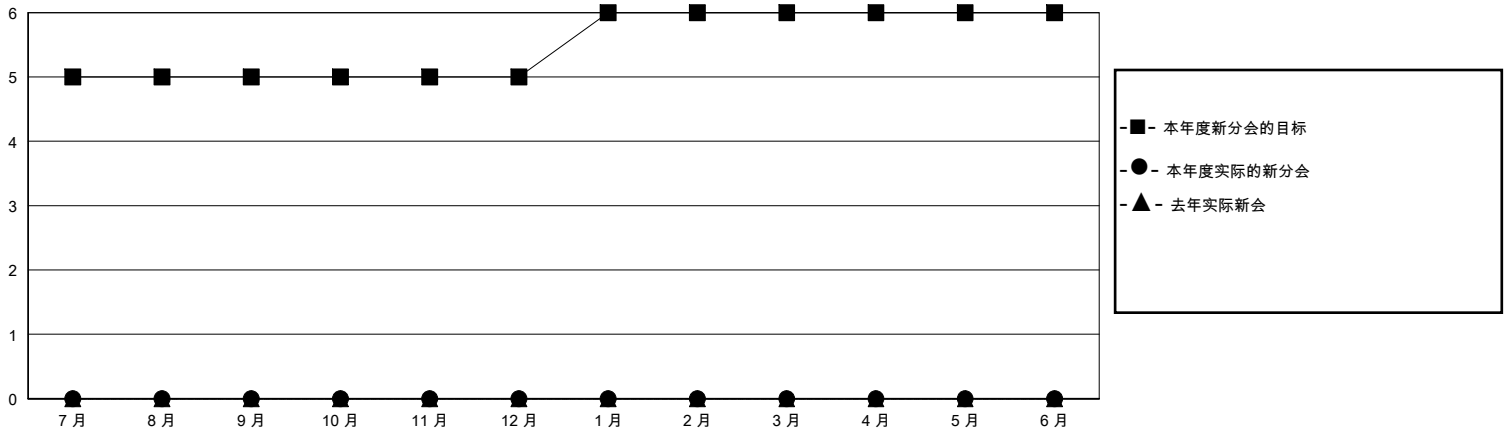

MONTHLY MEMBERSHIP PROGRESS REPORT

District 394

Results as of: 12/31/2023

GMT:

地点 CHINA

GMT宪章区

分会			
成果 2023-2024			
季	新分会目标	新会	会员流失的分会
7月/8月/9月	5	0	0
10月/11月/12月	0	0	0
1月/2月/3月	1	0	0
4月/5月/6月	0	0	0

位会员@每位须缴			
成果 2023-2024			
季	会员净增长目标	实际会员增长数	实际退会会员 (包括转会)
7月/8月/9月	191	70	4
10月/11月/12月	127	38	7
1月/2月/3月	64	0	0
4月/5月/6月	0	0	0

目标与实际新会累积

目标和实际会员累积

已取消的分会: 0	21 CLUBS OF 30 增添1位或以上的新会员	性别分布 男 386 (67.48%) 女 186 (32.52%)
放弃的会员 过世 0 分会已取消 0 其他 11 总计 11	点击这里取得累计会员数据	总计家庭单位会员数 50 支付减半会费的家庭会员 26